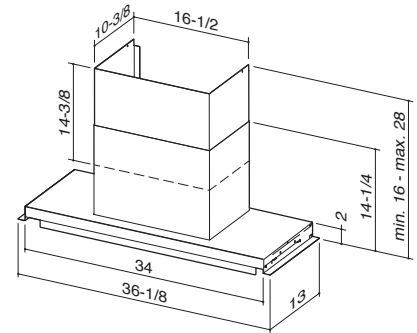

Hauteur d'installation recommandée au-dessus de la surface de cuisson : de 24 à 30 po

Pour en savoir plus, consulter la fiche du produit au www.BESTRangeHoods.ca